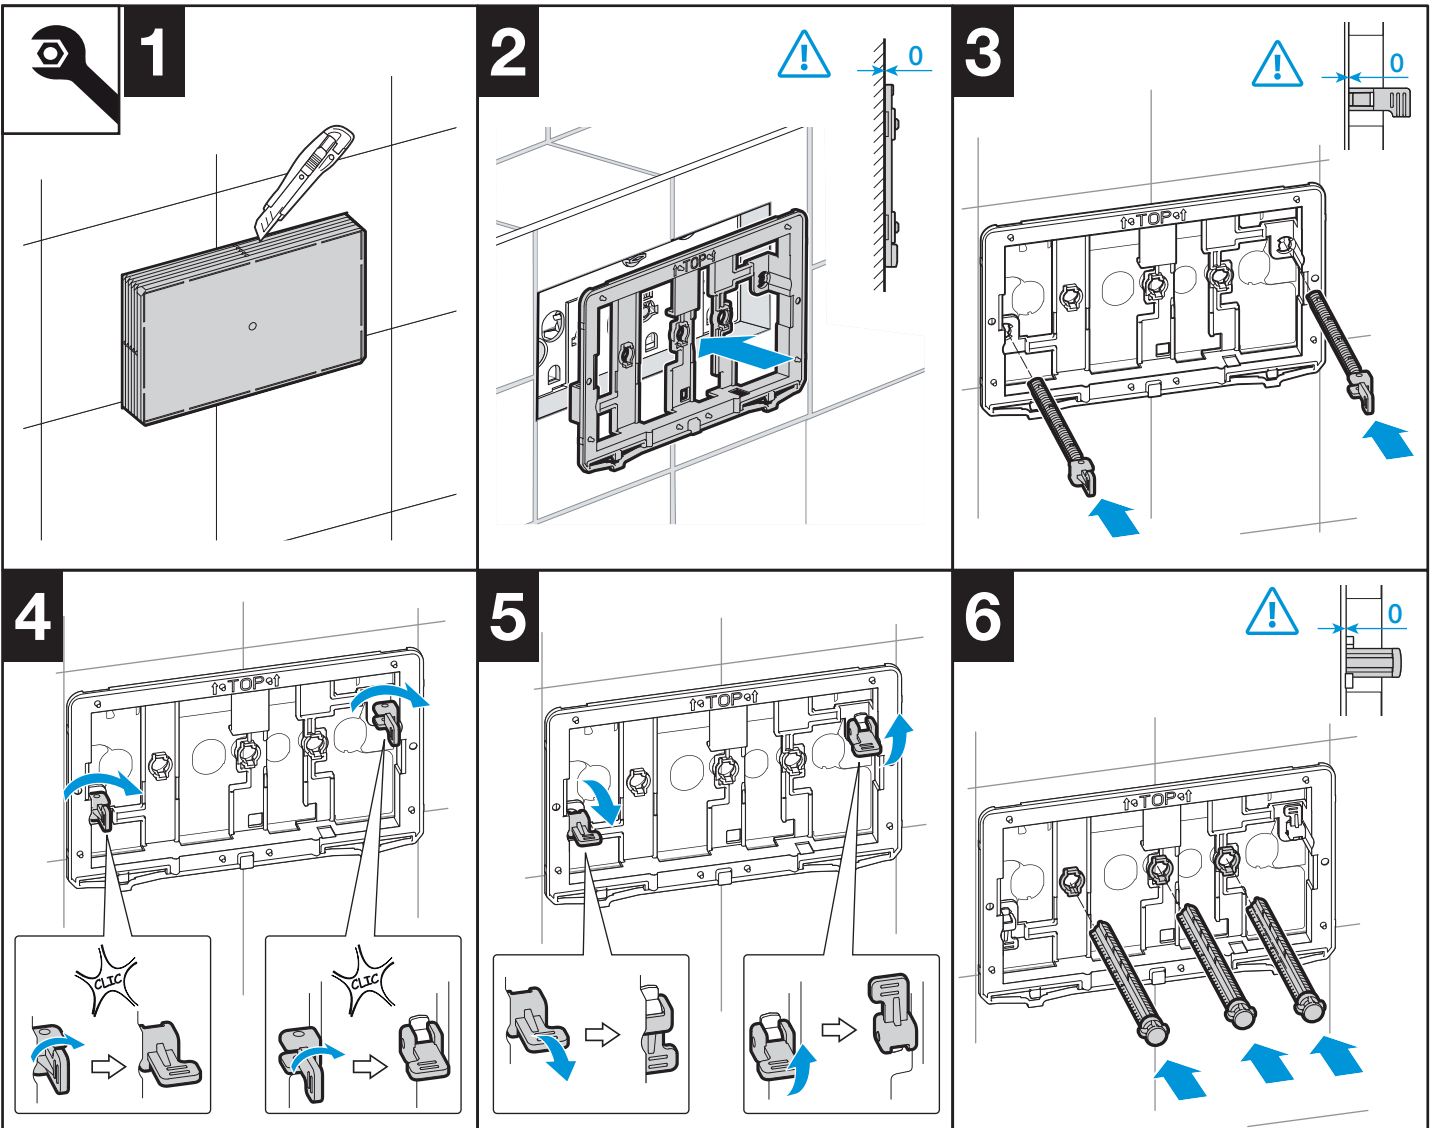

Roca

PL 4 DUAL

A822685000a