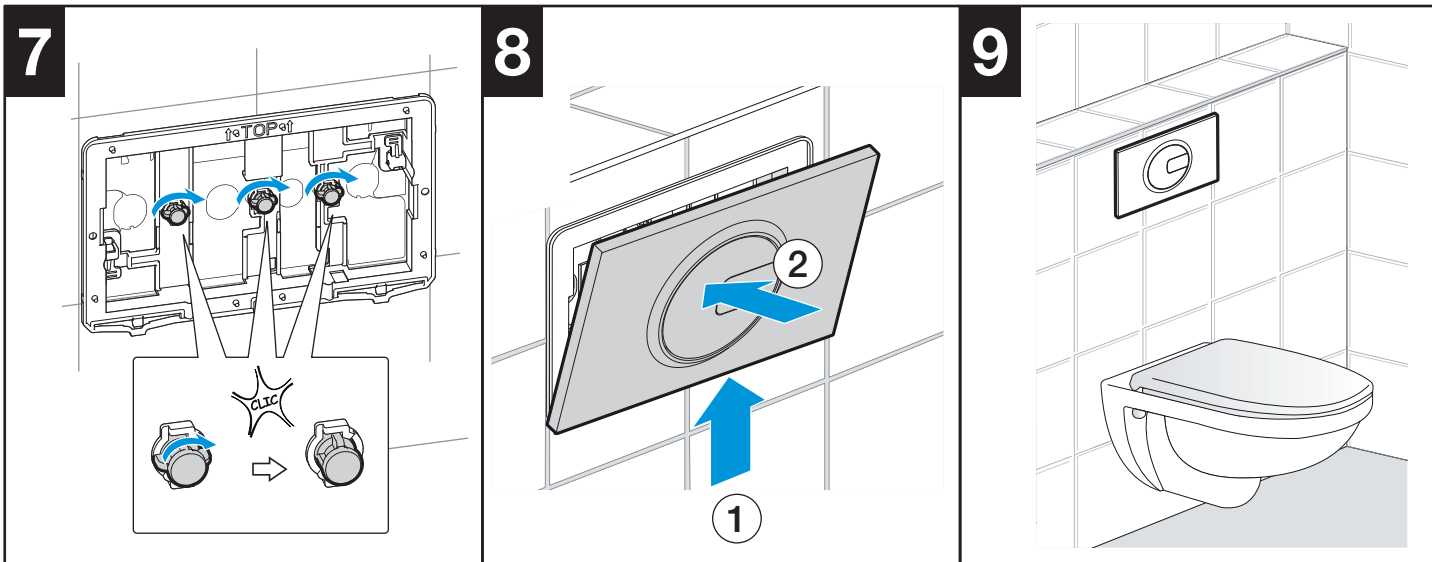

Roca

PL 4 DUAL

A822685000a